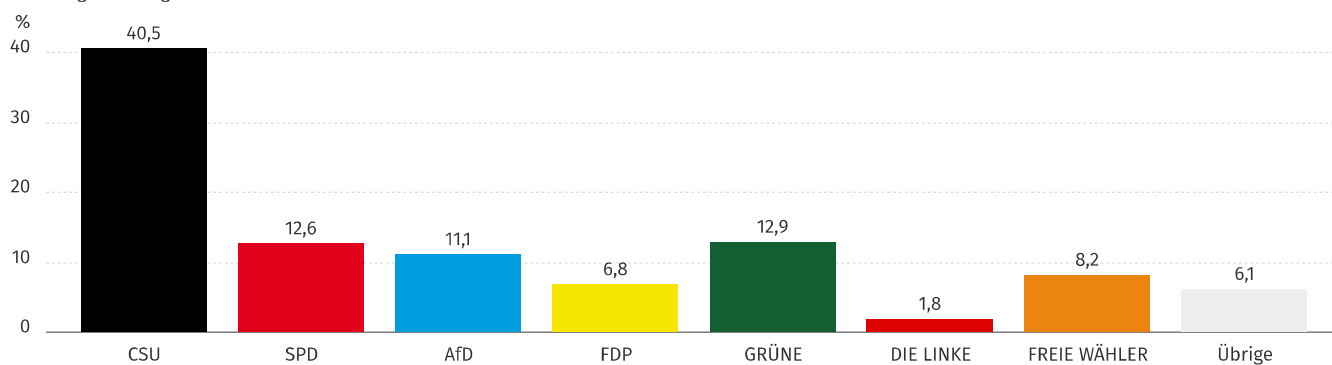

Bundestagswahl 2021

26. September 2021, Gemeinde Thaining
Vorläufiges Endergebnis

Vorheriges Gebiet

Nächstes Gebiet

[Verwaltungsgemeinschaft Reichling](#)

Gemeinde Thaining

Wahlbeteiligung: 82,7 %

Erststimmen

Bundestagswahl 2021, Gemeinde Thaining
Vorläufiges Endergebnis

■ Aktuelle Wahl

© Verwaltungsgemeinschaft Reichling

Zweitstimmen

Bundestagswahl 2021, Gemeinde Thaining
Vorläufiges Endergebnis

■ Aktuelle Wahl

© Verwaltungsgemeinschaft Reichling

Ergebnisübersicht

Bundestagswahl 2021, Gemeinde Thaining

Vorläufiges Endergebnis

Partei	Direktbewerber	Erststimmen		Zweitstimmen	
		Stimmen	Anteil	Stimmen	Anteil
CSU	Kießling, Michael	273	40,5 %	203	30,1 %
SPD	Wegge, Carmen	85	12,6 %	113	16,7 %
AfD	Groß, Rainer	75	11,1 %	70	10,4 %
FDP	Hundesrügge, Britta	46	6,8 %	83	12,3 %
GRÜNE	Neubauer, Martina	87	12,9 %	84	12,4 %
DIE LINKE	Ketterl, Simone	12	1,8 %	13	1,9 %
FREIE WÄHLER	Rebay von Ehrenwiesen, Rasso	55	8,2 %	64	9,5 %
ÖDP	Sadowsky, Stella	11	1,6 %	5	0,7 %
Tierschutzpartei		-	-	7	1,0 %
BP		-	-	4	0,6 %
Die PARTEI	Raab, Christoph	8	1,2 %	3	0,4 %
PIRATEN		-	-	4	0,6 %
NPD		-	-	1	0,1 %
V-Partei ³	Fiegel, Cornelia	2	0,3 %	0	0,0 %
Gesundheitsforschung		-	-	3	0,4 %
MLPD		-	-	0	0,0 %
DKP		-	-	0	0,0 %
dieBasis	Heinlein, Manfred	15	2,2 %	13	1,9 %
Bündnis C		-	-	0	0,0 %
III. Weg		-	-	0	0,0 %
du.		-	-	1	0,1 %
LKR		-	-	1	0,1 %
Die Humanisten		-	-	0	0,0 %
Team Todenhöfer		-	-	0	0,0 %