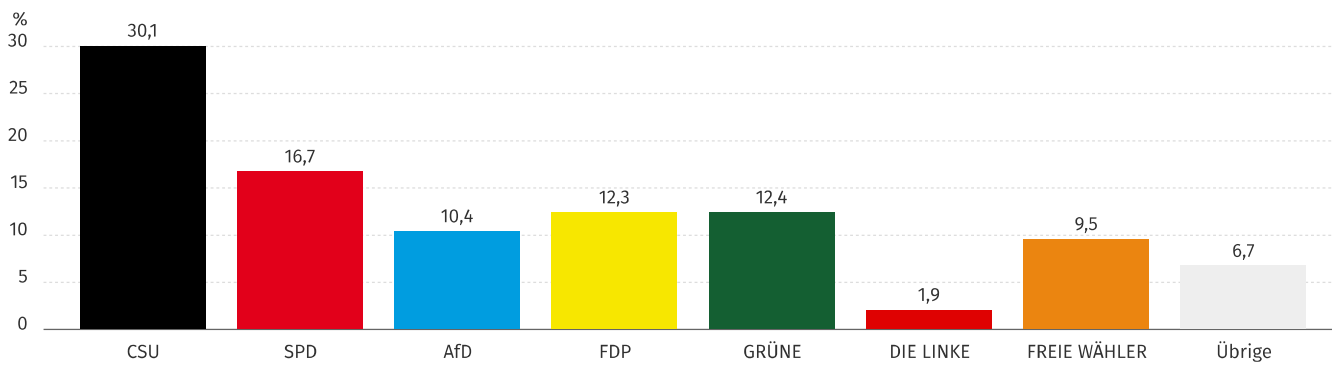

Bundestagswahl 2021

26. September 2021, Gemeinde Thaining
Vorläufiges Endergebnis

Vorheriges Gebiet

Nächstes Gebiet

[Verwaltungsgemeinschaft Reichling](#)

Gemeinde Thaining

Wahlbeteiligung: 82,7 %

Erststimmen

Bundestagswahl 2021, Gemeinde Thaining
Vorläufiges Endergebnis

■ Aktuelle Wahl

© Verwaltungsgemeinschaft Reichling

Zweitstimmen

Bundestagswahl 2021, Gemeinde Thaining
Vorläufiges Endergebnis

■ Aktuelle Wahl

© Verwaltungsgemeinschaft Reichling

Ergebnisübersicht

Bundestagswahl 2021, Gemeinde Thaining

Vorläufiges Endergebnis

Partei	Direktbewerber	Erststimmen		Zweitstimmen	
		Stimmen	Anteil	Stimmen	Anteil
CSU	Kießling, Michael	273	40,5 %	203	30,1 %
SPD	Wegge, Carmen	85	12,6 %	113	16,7 %
AfD	Groß, Rainer	75	11,1 %	70	10,4 %
FDP	Hundesrügge, Britta	46	6,8 %	83	12,3 %
GRÜNE	Neubauer, Martina	87	12,9 %	84	12,4 %
DIE LINKE	Ketterl, Simone	12	1,8 %	13	1,9 %
FREIE WÄHLER	Rebay von Ehrenwiesen, Rasso	55	8,2 %	64	9,5 %
ÖDP	Sadowsky, Stella	11	1,6 %	5	0,7 %
Tierschutzpartei		-	-	7	1,0 %
BP		-	-	4	0,6 %
Die PARTEI	Raab, Christoph	8	1,2 %	3	0,4 %
PIRATEN		-	-	4	0,6 %
NPD		-	-	1	0,1 %
V-Partei ³	Fiegel, Cornelia	2	0,3 %	0	0,0 %
Gesundheitsforschung		-	-	3	0,4 %
MLPD		-	-	0	0,0 %
DKP		-	-	0	0,0 %
dieBasis	Heinlein, Manfred	15	2,2 %	13	1,9 %
Bündnis C		-	-	0	0,0 %
III. Weg		-	-	0	0,0 %
du.		-	-	1	0,1 %
LKR		-	-	1	0,1 %
Die Humanisten		-	-	0	0,0 %
Team Todenhöfer		-	-	0	0,0 %

Partei	Direktbewerber	Erststimmen		Zweitstimmen	
		Stimmen	Anteil	Stimmen	Anteil
UNABHÄNGIGE		-	-	1	0,1 %
Volt	Nibbe, Joachim	5	0,7 %	2	0,3 %
Wahlberechtigte		817	-	817	-
Wähler		676	82,7 %	676	82,7 %
Ungültige Stimmen		2	0,3 %	1	0,1 %
Gültige Stimmen		674	99,7 %	675	99,9 %